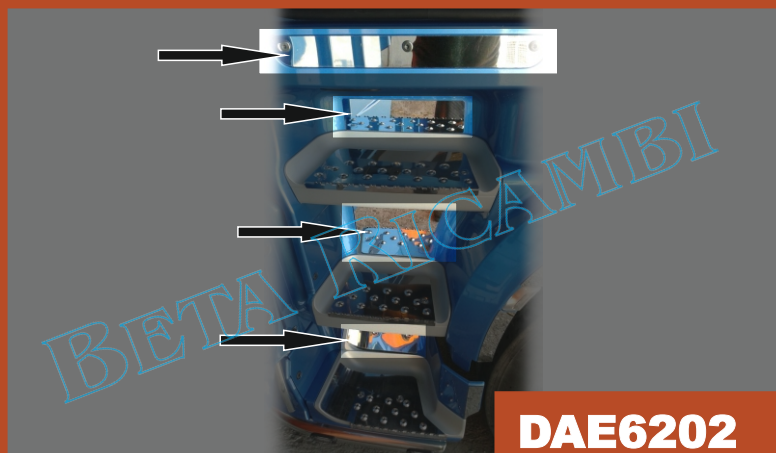

DAXF100

KIT INOX COPPE SPECCHIO
DAF 105 PZ.4

DA201444

COPPIA PROFILO INTERNO
PORTA DAF XF 106

DA201414

RIVESTIMENTO INOX SU FILTRO
ARIA SPOILER

DAE6202

KIT INOX INTERNO PEDANA
SALITA DAF XF 106 PZ. 8