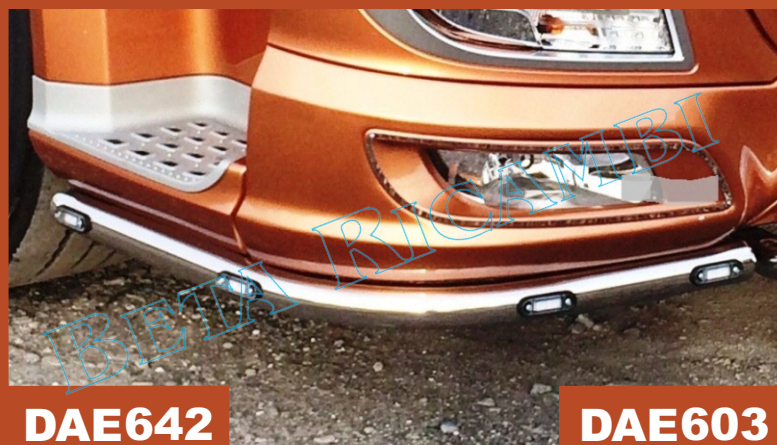

DA201460

TUBO CENTRALE VISIERA
DAF XF 106 D. 60

DA20149 - DA20149D42

COPPIA BULLBAR
SOTTOCARENA
DAF XF106 DIAM. 60
SENZA FORI LED

BULLBAR SOTTOCARENA
DAF XF106 DIAM. 42

DAE642

COPPIA BULLBAR LATERALI
SOTTOPARAURTO DIAM. 42