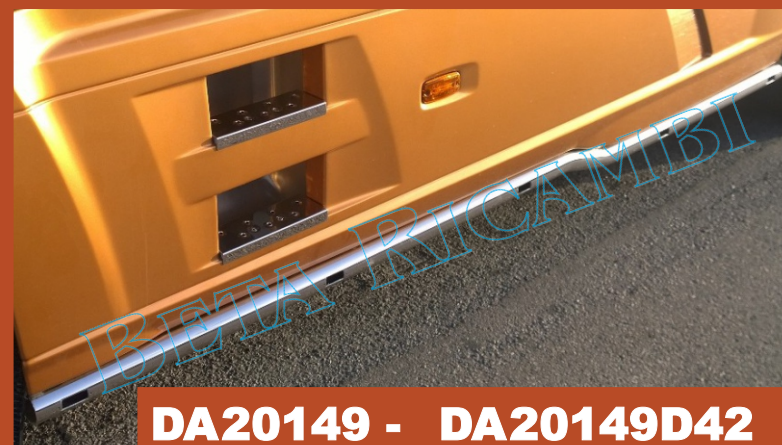

DA20149 - DA20149D42

COPPIA BULLBAR
SOTTOCARENA
DAF XF106 DIAM. 60
SENZA FORI LED

BULLBAR SOTTOCARENA
DAF XF106 DIAM. 42