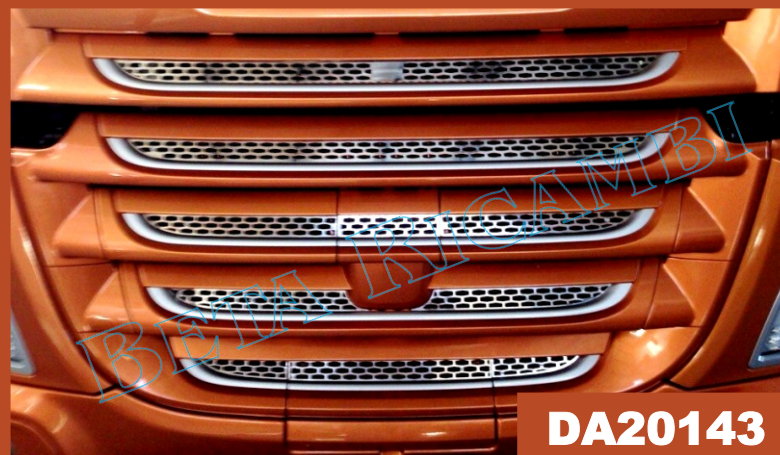

DA201417

COPPIA RIVESTIMENTO INOX SU
CARENE DAF XF106 E6

DA20143

KIT INOX FORATO RIVESTIM. PRESE
ARIA FRONTALE DAF XF 106

DA201410

COPPIA FASCIA INOX TETTO
CABINA DAF 106

BETA RICAMBI

Tel. 081 8507823 / 8638945 - Fax 081 8500351