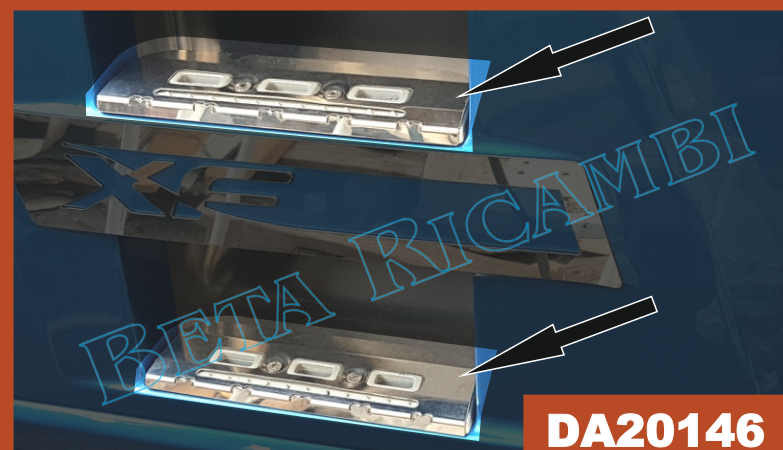

DAE657

KIT INOX PROFILO PARAFANGO
ANTERIORI DAF 106 PZ.4

DAE658

KIT INOX GIRO PARAFANGO
POSTERIORE DAF XF PZ.6

DA20147

KIT INOX RIVESTIM. SU
TERGICRISTALLO DAF 3PZ.

DA20146

COPPIA GRADINI INOX
PER CARENA DAF Xf106